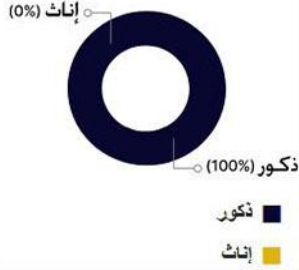

قطاع الحيوانات والحياة البرية

وافد

127 إجمالي العمالة الوافدة في القطاع الحيواني والحياة البرية

بحريني

11 إجمالي البحرينيين العاملين في القطاع الحيواني والحياة البرية

138 إجمالي العاملين في هذا القطاع
المهن المدرجة في هذا القطاع:

- اختصاصي في علم الحيوان
 - اختصاصي في علم الحشرات
 - اختصاصي في علم الطيور
 - فني مختبر الحيوان
 - طبيب بيطري
- عرض جدول تفصيلي

قطاع المناخ

وافد

0 إجمالي العمالة الوافدة في قطاع المناخ

بحريني

1 إجمالي البحرينيين العاملين في قطاع المناخ