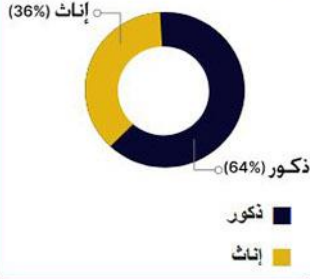

قطاع الحيوانات والحياة البرية

وافد

127 إجمالي العمالة الوافدة في القطاع الحيواني والحياة البرية

بحريني

11 إجمالي البحرينيين العاملين في القطاع الحيواني والحياة البرية

138 إجمالي العاملين في هذا القطاع
المهن المدرجة في هذا القطاع:

- اختصاصي في علم الحيوان
 - اختصاصي في علم الحشرات
 - اختصاصي في علم الطيور
 - فني مختبر الحيوان
 - طبيب بيطري
- عرض جدول تفصيلي

قطاع المناخ

وافد

0 إجمالي العمالة الوافدة في قطاع المناخ

بحريني

1 إجمالي البحرينيين العاملين في قطاع المناخ

1 إجمالي العاملين في هذا القطاع
المهنة المدرجة في هذا القطاع

عرض جدول تفصيلي

بحريني
وافد

قطاع الأغذية

وافد

12,663 إجمالي العمالة الوافدة في قطاع الطعام و الشراب

بحريني

402 إجمالي البحرينيين العاملين في قطاع الطعام و الشراب

13,065 إجمالي العاملين في هذا القطاع

المهنة المدرجة في هذا القطاع

عرض جدول تفصيلي

بحريني
وافد

القطاع الأرضي

وافد

215 إجمالي العمالة الوافدة في قطاع الأرض

بحريني