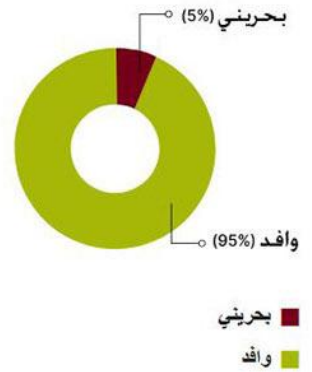

13,065 إجمالي العاملين في هذا القطاع

المهنة المدرجة في هذا القطاع

عرض جدول تفصيلي

بحريني
وافد

القطاع الأرضي

وافد

215 إجمالي العمالة الوافدة في قطاع الأرض

بحريني

20 إجمالي البحرينيين العاملين في قطاع الأرض

235 إجمالي العاملين في هذا القطاع

المهنة المدرجة في هذا القطاع

عرض جدول تفصيلي

بحريني
وافد

قطاع الثروة البحرية

وافد

704 إجمالي العمالة الوافدة في قطاع الأرض

بحريني

35 إجمالي البحرينيين العاملين في قطاع الأرض

739 إجمالي العاملين في هذا القطاع

المهن المدرجة في هذا القطاع

- اختصاصي في علم الأحياء البحرية
- فني مختبر الأسماك
- اخصائي ثروة سمكية
- مرشد بحري
- باتع سمك

عرض جدول تفصيلي

القطاع المائي

وافد

55 إجمالي العمالة الوافدة في قطاع الأرض

بحريني

13 إجمالي البحرينيين العاملين في قطاع الأرض

68 إجمالي العاملين في هذا القطاع

المهن المدرجة في هذا القطاع