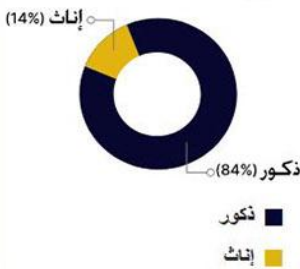

القطاع الزراعي

وافد

1475 إجمالي العمالة الوافدة في القطاع الزراعي

بحريني

108 إجمالي البحرينيين العاملين في القطاع الزراعي

1583 إجمالي العاملين في هذا القطاع
المهن المدرجة في هذا القطاع:

- مهندس صحة البيئة
 - مهندس حماية البيئة
 - مهندس زراعي
 - مهندس زراعي (وقاية النبات)
 - مهندس تربة
 - مهندس بساتنة
 - مهندس محاصيل حقلية
- عرض جدول تفصيلي

قطاع الخدمات الزراعية

وافد

246 إجمالي العمالة الوافدة في قطاع الخدمات الزراعية

بحريني

388 إجمالي البحرينيين العاملين في قطاع الخدمات الزراعية

634 إجمالي العاملين في هذا القطاع
المهن المدرجة في هذا القطاع:

- مهندس معماري ومهندس ومن يرتبط به
 - مهندس معماري
 - مهندس معماري
 - مهندس معماري مباتي
 - مهندس معماري تخطيط مدن (مخطط مدن)
 - مهندس معماري تجميل مدن
- عرض جدول تفصيلي

قطاع الحيوانات والحياة البرية

وافد

127 إجمالي العمالة الوافدة في القطاع الحيواني والحياة البرية

بحريني

11 إجمالي البحرينيين العاملين في القطاع الحيواني والحياة البرية

138 إجمالي العاملين في هذا القطاع
المهن المدرجة في هذا القطاع: