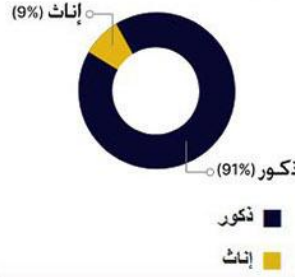

1 إجمالي العاملين في هذا القطاع
المهنة المدرجة في هذا القطاع

عرض جدول تفصيلي

بحريني
وافد

قطاع الأغذية

وافد

12,663 إجمالي العمالة الوافدة في قطاع الطعام و الشراب

بحريني

402 إجمالي البحرينيين العاملين في قطاع الطعام و الشراب

13,065 إجمالي العاملين في هذا القطاع

المهنة المدرجة في هذا القطاع

عرض جدول تفصيلي

بحريني
وافد

القطاع الأرضي

وافد

215 إجمالي العمالة الوافدة في قطاع الأرض

بحريني

20 إجمالي البحرينيين العاملين في قطاع الأرض

235 إجمالي العاملين في هذا القطاع

المهنة المدرجة في هذا القطاع

عرض جدول تفصيلي

بحريني
وافد

قطاع الثروة البحرية

وافد

704 إجمالي العمالة الوافدة في قطاع الأرض

بحريني

35 إجمالي البحرينيين العاملين في قطاع الأرض

739 إجمالي العاملين في هذا القطاع

المهن المدرجة في هذا القطاع

- اختصاصي في علم الأحياء البحرية
- فني مختبر الأسماك
- اخصائي ثروة سمكية
- مرشد بحري
- باتع سمك