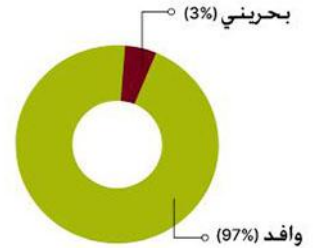

قطاع الحيوانات والحياة البرية

وافد

127 إجمالي العمالة الوافدة في القطاع الحيواني والحياة البرية

بحريني

11 إجمالي البحرينيين العاملين في القطاع الحيواني والحياة البرية

138 إجمالي العاملين في هذا القطاع
المهن المدرجة في هذا القطاع:

- اختصاصي في علم الحيوان
 - اختصاصي في علم الحشرات
 - اختصاصي في علم الطيور
 - فني مختبر الحيوان
 - طبيب بيطري
- عرض جدول تفصيلي

قطاع المناخ

وافد

0 إجمالي العمالة الوافدة في قطاع المناخ

بحريني

1 إجمالي البحرينيين العاملين في قطاع المناخ

1 إجمالي العاملين في هذا القطاع
المهنة المدرجة في هذا القطاع

عرض جدول تفصيلي

بحريني
وافد

قطاع الأغذية

وافد

12,663 إجمالي العمالة الوافدة في قطاع الطعام و الشراب

بحريني

402 إجمالي البحرينيين العاملين في قطاع الطعام و الشراب

13,065 إجمالي العاملين في هذا القطاع

المهنة المدرجة في هذا القطاع

عرض جدول تفصيلي

بحريني
وافد

القطاع الأرضي

وافد

215 إجمالي العمالة الوافدة في قطاع الأرض

بحريني