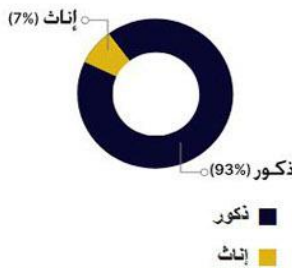

القوى العاملة في قطاع الزراعة

يقدم موظفين وعمال الزراعة الخبرات والخدمات اللازمة للقطاع الزراعي، كما يمكن استدعاؤهم لتقديم المعرفة أو تدريب الآخرين أو تنفيذ المشاريع الزراعية.

المؤهلين الباحثين عن عمل

الموظفين الفعاليين

القطاع الزراعي

وافد

1475 إجمالي العمالة الوافدة في القطاع الزراعي

بحريني

108 إجمالي البحرينيين العاملين في القطاع الزراعي

1583 إجمالي العاملين في هذا القطاع
المهن المدرجة في هذا القطاع:

- مهندس صحة البيئة
 - مهندس حماية البيئة
 - مهندس زراعي
 - مهندس زراعي (وقاية النبات)
 - مهندس تربة
 - مهندس بساتنة
 - مهندس محاصيل حقلية
- عرض جدول تفصيلي