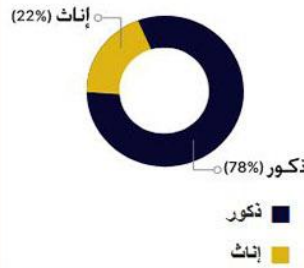

القطاع الزراعي

وافد

1475 إجمالي العمالة الوافدة في القطاع الزراعي

بحريني

108 إجمالي البحرينيين العاملين في القطاع الزراعي

1583 إجمالي العاملين في هذا القطاع
المهن المدرجة في هذا القطاع:

- مهندس صحة البيئة
 - مهندس حماية البيئة
 - مهندس زراعي
 - مهندس زراعي (وقاية النبات)
 - مهندس تربة
 - مهندس بساتنة
 - مهندس محاصيل حقلية
- عرض جدول تفصيلي

قطاع الخدمات الزراعية

وافد

246 إجمالي العمالة الوافدة في قطاع الخدمات الزراعية

بحريني

388 إجمالي البحرينيين العاملين في قطاع الخدمات الزراعية

634 إجمالي العاملين في هذا القطاع
المهن المدرجة في هذا القطاع:

- مهندس معماري ومهندس ومن يرتبط به
 - مهندس معماري
 - مهندس معماري
 - مهندس معماري مباتي
 - مهندس معماري تخطيط مدن (مخطط مدن)
 - مهندس معماري تجميل مدن
- عرض جدول تفصيلي