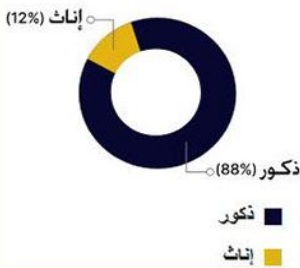

القطاع الزراعي

وافد

1475 إجمالي العمالة الوافدة في القطاع الزراعي

بحريني

108 إجمالي البحرينيين العاملين في القطاع الزراعي

1583 إجمالي العاملين في هذا القطاع
المهن المدرجة في هذا القطاع:

- مهندس صحة البيئة
 - مهندس حماية البيئة
 - مهندس زراعي
 - مهندس زراعي (وقاية النبات)
 - مهندس تربة
 - مهندس بساتنة
 - مهندس محاصيل حقلية
- عرض جدول تفصيلي

قطاع الخدمات الزراعية

وافد

246 إجمالي العمالة الوافدة في قطاع الخدمات الزراعية

بحريني

388 إجمالي البحرينيين العاملين في قطاع الخدمات الزراعية

634 إجمالي العاملين في هذا القطاع
المهن المدرجة في هذا القطاع:

- مهندس معماري ومهندس ومن يرتبط به
 - مهندس معماري
 - مهندس معماري
 - مهندس معماري مباتي
 - مهندس معماري تخطيط مدن (مخطط مدن)
 - مهندس معماري تجميل مدن
- عرض جدول تفصيلي