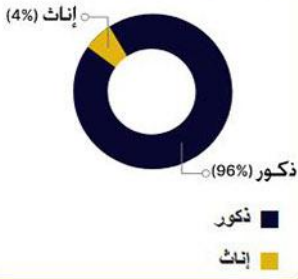

قطاع الحيوانات والحياة البرية

وافد

127 إجمالي العمالة الوافدة في القطاع الحيواني والحياة البرية

بحريني

11 إجمالي البحرينيين العاملين في القطاع الحيواني والحياة البرية

138 إجمالي العاملين في هذا القطاع
المهن المدرجة في هذا القطاع:

- اختصاصي في علم الحيوان
 - اختصاصي في علم الحشرات
 - اختصاصي في علم الطيور
 - فني مختبر الحيوان
 - طبيب بيطري
- عرض جدول تفصيلي

قطاع المناخ

وافد

0 إجمالي العمالة الوافدة في قطاع المناخ

بحريني

1 إجمالي البحرينيين العاملين في قطاع المناخ

1 إجمالي العاملين في هذا القطاع
المهنة المدرجة في هذا القطاع

عرض جدول تفصيلي

بحريني
وافد

قطاع الأغذية

وافد

12,663 إجمالي العمالة الوافدة في قطاع الطعام و الشراب

بحريني

402 إجمالي البحرينيين العاملين في قطاع الطعام و الشراب

13,065 إجمالي العاملين في هذا القطاع

المهنة المدرجة في هذا القطاع

عرض جدول تفصيلي

بحريني
وافد

القطاع الأرضي

وافد

215 إجمالي العمالة الوافدة في قطاع الأرض

بحريني