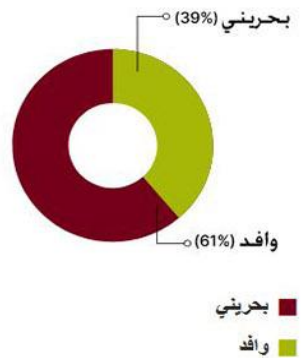

القطاع الزراعي

وافد

1475 إجمالي العمالة الوافدة في القطاع الزراعي

بحريني

108 إجمالي البحرينيين العاملين في القطاع الزراعي

1583 إجمالي العاملين في هذا القطاع
المهن المدرجة في هذا القطاع:

- مهندس صحة البيئة
 - مهندس حماية البيئة
 - مهندس زراعي
 - مهندس زراعي (وقاية النبات)
 - مهندس تربة
 - مهندس بساتنة
 - مهندس محاصيل حقلية
- عرض جدول تفصيلي

قطاع الخدمات الزراعية

وافد

246 إجمالي العمالة الوافدة في قطاع الخدمات الزراعية

بحريني

388 إجمالي البحرينيين العاملين في قطاع الخدمات الزراعية

634 إجمالي العاملين في هذا القطاع
المهن المدرجة في هذا القطاع:

- مهندس معماري ومهندس ومن يرتبط به
 - مهندس معماري
 - مهندس معماري
 - مهندس معماري مباتي
 - مهندس معماري تخطيط مدن (مخطط مدن)
 - مهندس معماري تجميل مدن
- عرض جدول تفصيلي

قطاع الحيوانات والحياة البرية

وافد

127 إجمالي العمالة الوافدة في القطاع الحيواني والحياة البرية

بحريني

11 إجمالي البحرينيين العاملين في القطاع الحيواني والحياة البرية

138 إجمالي العاملين في هذا القطاع
المهن المدرجة في هذا القطاع: