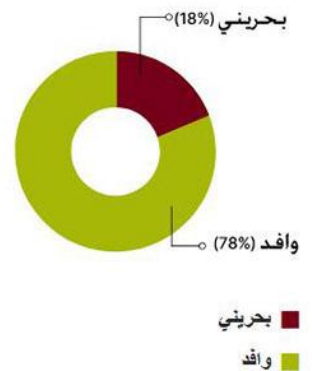

20 إجمالي البحرينيين العاملين في قطاع الأرض

235 إجمالي العاملين في هذا القطاع

المهنة المدرجة في هذا القطاع

عرض جدول تفصيلي

بحريني
وافد

قطاع الثروة البحرية

وافد

704 إجمالي العمالة الوافدة في قطاع الأرض

بحريني

35 إجمالي البحرينيين العاملين في قطاع الأرض

739 إجمالي العاملين في هذا القطاع

المهن المدرجة في هذا القطاع

- اختصاصي في علم الأحياء البحرية
- فني مختبر الأسماك
- اخصائي ثروة سمكية
- مرشد بحري
- باتع سمك

عرض جدول تفصيلي

القطاع المائي

وافد

55 إجمالي العمالة الوافدة في قطاع الأرض

بحريني

13 إجمالي البحرينيين العاملين في قطاع الأرض

68 إجمالي العاملين في هذا القطاع

المهن المدرجة في هذا القطاع

- اختصاصي بظبيعة علم المياه
- مساح مياه
- فني آبار ارتوازية
- منظف مجاري
- اخصائي أول طبقات المياه
- مشغل أول وحدة تحلية المياه

عرض جدول تفصيلي

آخر تحديث: 15 أبريل 2021

- المصدر: الهيئة العامة للتأمينات الاجتماعية
- وزارة العمل والتنمية الاجتماعية
- هيئة تنظيم سوق العمل