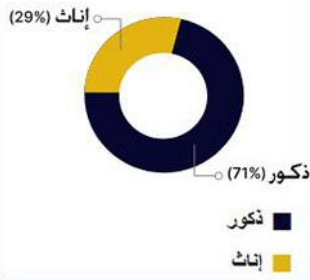

1 إجمالي العاملين في هذا القطاع
المهنة المدرجة في هذا القطاع

عرض جدول تفصيلي

بحريني
وافد

قطاع الأغذية

وافد

12,663 إجمالي العمالة الوافدة في قطاع الطعام و الشراب

بحريني

402 إجمالي البحرينيين العاملين في قطاع الطعام و الشراب

13,065 إجمالي العاملين في هذا القطاع

المهنة المدرجة في هذا القطاع

عرض جدول تفصيلي

بحريني
وافد

القطاع الأرضي

وافد

215 إجمالي العمالة الوافدة في قطاع الأرض

بحريني

20 إجمالي البحرينيين العاملين في قطاع الأرض

235 إجمالي العاملين في هذا القطاع

المهنة المدرجة في هذا القطاع

عرض جدول تفصيلي

بحريني
وافد

قطاع الثروة البحرية

وافد

704 إجمالي العمالة الوافدة في قطاع الأرض