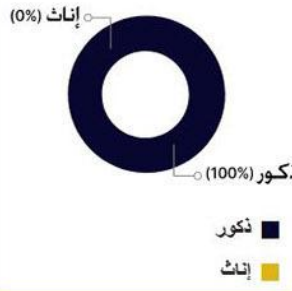

13,065 إجمالي العاملين في هذا القطاع

المهنة المدرجة في هذا القطاع

عرض جدول تفصيلي

بحريني
وافد

القطاع الأرضي

وافد

215 إجمالي العمالة الوافدة في قطاع الأرض

بحريني

20 إجمالي البحرينيين العاملين في قطاع الأرض

235 إجمالي العاملين في هذا القطاع

المهنة المدرجة في هذا القطاع

عرض جدول تفصيلي

بحريني
وافد

قطاع الثروة البحرية

وافد

704 إجمالي العمالة الوافدة في قطاع الأرض

بحريني

35 إجمالي البحرينيين العاملين في قطاع الأرض

739 إجمالي العاملين في هذا القطاع

المهن المدرجة في هذا القطاع

- اختصاصي في علم الأحياء البحرية
- فني مختبر الأسماك
- اخصائي ثروة سمكية
- مرشد بحري
- باتع سمك

عرض جدول تفصيلي

القطاع المائي

وافد

55 إجمالي العمالة الوافدة في قطاع الأرض

بحريني

13 إجمالي البحرينيين العاملين في قطاع الأرض

68 إجمالي العاملين في هذا القطاع

المهن المدرجة في هذا القطاع