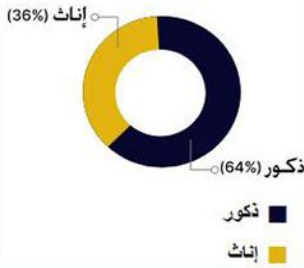

القطاع الزراعي

وافد

1475 إجمالي العمالة الوافدة في القطاع الزراعي

بحريني

108 إجمالي البحرينيين العاملين في القطاع الزراعي

1583 إجمالي العاملين في هذا القطاع
المهن المدرجة في هذا القطاع:

- مهندس صحة البيئة
 - مهندس حماية البيئة
 - مهندس زراعي
 - مهندس زراعي (وقاية النبات)
 - مهندس تربة
 - مهندس بساتنة
 - مهندس محاصيل حقلية
- عرض جدول تفصيلي

قطاع الخدمات الزراعية

وافد

246 إجمالي العمالة الوافدة في قطاع الخدمات الزراعية

بحريني

388 إجمالي البحرينيين العاملين في قطاع الخدمات الزراعية

634 إجمالي العاملين في هذا القطاع
المهن المدرجة في هذا القطاع:

- مهندس معماري ومهندس ومن يرتبط به
 - مهندس معماري
 - مهندس معماري
 - مهندس معماري مباتي
 - مهندس معماري تخطيط مدن (مخطط مدن)
 - مهندس معماري تجميل مدن
- عرض جدول تفصيلي

قطاع الحيوانات والحياة البرية

وافد

127 إجمالي العمالة الوافدة في القطاع الحيواني والحياة البرية

بحريني

11 إجمالي البحرينيين العاملين في القطاع الحيواني والحياة البرية

138 إجمالي العاملين في هذا القطاع
المهن المدرجة في هذا القطاع: