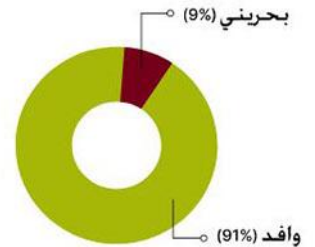

1 إجمالي العاملين في هذا القطاع
المهنة المدرجة في هذا القطاع

عرض جدول تفصيلي

بحريني
وافد

قطاع الأغذية

وافد

12,663 إجمالي العمالة الوافدة في قطاع الطعام و الشراب

بحريني

402 إجمالي البحرينيين العاملين في قطاع الطعام و الشراب

13,065 إجمالي العاملين في هذا القطاع

المهنة المدرجة في هذا القطاع

عرض جدول تفصيلي

بحريني
وافد

القطاع الأرضي

وافد

215 إجمالي العمالة الوافدة في قطاع الأرض

بحريني

20 إجمالي البحرينيين العاملين في قطاع الأرض

235 إجمالي العاملين في هذا القطاع

المهنة المدرجة في هذا القطاع

عرض جدول تفصيلي

بحريني
وافد

قطاع الثروة البحرية

وافد

704 إجمالي العمالة الوافدة في قطاع الأرض

بحريني

35 إجمالي البحرينيين العاملين في قطاع الأرض

739 إجمالي العاملين في هذا القطاع

المهن المدرجة في هذا القطاع

- اختصاصي في علم الأحياء البحرية
- فني مختبر الأسماك
- اخصائي ثروة سمكية
- مرشد بحري
- باتع سمك