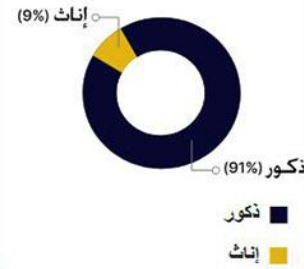

القطاع الزراعي

وافد

1475 إجمالي العمالة الوافدة في القطاع الزراعي

بحريني

108 إجمالي البحرينيين العاملين في القطاع الزراعي

1583 إجمالي العاملين في هذا القطاع
المهن المدرجة في هذا القطاع:

- مهندس صحة البيئة
 - مهندس حماية البيئة
 - مهندس زراعي
 - مهندس زراعي (وقاية النبات)
 - مهندس تربة
 - مهندس بساتنة
 - مهندس محاصيل حقلية
- عرض جدول تفصيلي

قطاع الخدمات الزراعية

وافد

246 إجمالي العمالة الوافدة في قطاع الخدمات الزراعية

بحريني

388 إجمالي البحرينيين العاملين في قطاع الخدمات الزراعية

634 إجمالي العاملين في هذا القطاع
المهن المدرجة في هذا القطاع:

- مهندس معماري ومهندس ومن يرتبط به
 - مهندس معماري
 - مهندس معماري
 - مهندس معماري مباتي
 - مهندس معماري تخطيط مدن (مخطط مدن)
 - مهندس معماري تجميل مدن
- عرض جدول تفصيلي

قطاع الحيوانات والحياة البرية

وافد

127 إجمالي العمالة الوافدة في القطاع الحيواني والحياة البرية

بحريني

11 إجمالي البحرينيين العاملين في القطاع الحيواني والحياة البرية

138 إجمالي العاملين في هذا القطاع
المهن المدرجة في هذا القطاع: