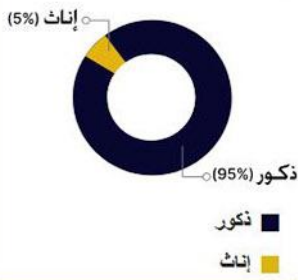

قطاع الحيوانات والحياة البرية

وافد

127 إجمالي العمالة الوافدة في القطاع الحيواني والحياة البرية

بحريني

11 إجمالي البحرينيين العاملين في القطاع الحيواني والحياة البرية

138 إجمالي العاملين في هذا القطاع
المهن المدرجة في هذا القطاع:

1 إجمالي العاملين في هذا القطاع
المهنة المدرجة في هذا القطاع

عرض جدول تفصيلي

بحريني
وافد

قطاع الأغذية

وافد

12,663 إجمالي العمالة الوافدة في قطاع الطعام و الشراب

بحريني

402 إجمالي البحرينيين العاملين في قطاع الطعام و الشراب

13,065 إجمالي العاملين في هذا القطاع

المهنة المدرجة في هذا القطاع

عرض جدول تفصيلي

بحريني
وافد

القطاع الأرضي

وافد

215 إجمالي العمالة الوافدة في قطاع الأرض

بحريني

20 إجمالي البحرينيين العاملين في قطاع الأرض

235 إجمالي العاملين في هذا القطاع

المهنة المدرجة في هذا القطاع

عرض جدول تفصيلي

بحريني
وافد

قطاع الثروة البحرية

وافد

704 إجمالي العمالة الوافدة في قطاع الأرض