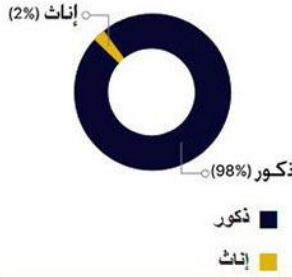

1 إجمالي العاملين في هذا القطاع
المهنة المدرجة في هذا القطاع

عرض جدول تفصيلي

بحريني
وافد

قطاع الأغذية

وافد

12,663 إجمالي العمالة الوافدة في قطاع الطعام و الشراب

بحريني

402 إجمالي البحرينيين العاملين في قطاع الطعام و الشراب

13,065 إجمالي العاملين في هذا القطاع

المهنة المدرجة في هذا القطاع

عرض جدول تفصيلي

بحريني
وافد

القطاع الأرضي

وافد

215 إجمالي العمالة الوافدة في قطاع الأرض

بحريني

20 إجمالي البحرينيين العاملين في قطاع الأرض

235 إجمالي العاملين في هذا القطاع

المهنة المدرجة في هذا القطاع

عرض جدول تفصيلي

بحريني
وافد

قطاع الثروة البحرية

وافد

704 إجمالي العمالة الوافدة في قطاع الأرض

بحريني

35 إجمالي البحرينيين العاملين في قطاع الأرض

739 إجمالي العاملين في هذا القطاع

المهن المدرجة في هذا القطاع

- اختصاصي في علم الأحياء البحرية
- فني مختبر الأسماك
- اخصائي ثروة سمكية
- مرشد بحري
- باتع سمك