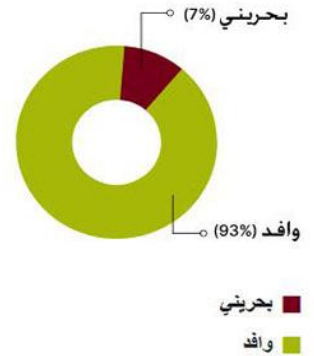

القطاع الزراعي

وافد

1475 إجمالي العمالة الوافدة في القطاع الزراعي

بحريني

108 إجمالي البحرينيين العاملين في القطاع الزراعي

1583 إجمالي العاملين في هذا القطاع
المهن المدرجة في هذا القطاع:

- مهندس صحة البيئة
 - مهندس حماية البيئة
 - مهندس زراعي
 - مهندس زراعي (وقاية النبات)
 - مهندس تربة
 - مهندس بساتنة
 - مهندس محاصيل حقلية
- عرض جدول تفصيلي

قطاع الخدمات الزراعية

وافد

246 إجمالي العمالة الوافدة في قطاع الخدمات الزراعية

بحريني

388 إجمالي البحرينيين العاملين في قطاع الخدمات الزراعية

634 إجمالي العاملين في هذا القطاع
المهن المدرجة في هذا القطاع:

- مهندس معماري ومهندس ومن يرتبط به
 - مهندس معماري
 - مهندس معماري
 - مهندس معماري مباتي
 - مهندس معماري تخطيط مدن (مخطط مدن)
 - مهندس معماري تجميل مدن
- عرض جدول تفصيلي