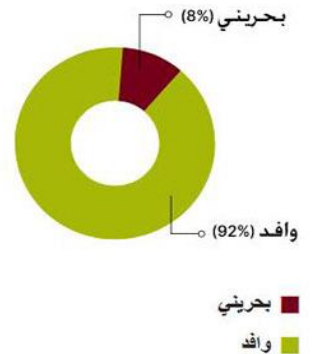

القطاع الزراعي

وافد

1475 إجمالي العمالة الوافدة في القطاع الزراعي

بحريني

108 إجمالي البحرينيين العاملين في القطاع الزراعي

1583 إجمالي العاملين في هذا القطاع
المهن المدرجة في هذا القطاع:

- مهندس صحة البيئة
 - مهندس حماية البيئة
 - مهندس زراعي
 - مهندس زراعي (وقاية النبات)
 - مهندس تربة
 - مهندس بساتنة
 - مهندس محاصيل حقلية
- عرض جدول تفصيلي

قطاع الخدمات الزراعية

وافد

246 إجمالي العمالة الوافدة في قطاع الخدمات الزراعية

بحريني

388 إجمالي البحرينيين العاملين في قطاع الخدمات الزراعية

634 إجمالي العاملين في هذا القطاع
المهن المدرجة في هذا القطاع:

- مهندس معماري ومهندس ومن يرتبط به
 - مهندس معماري
 - مهندس معماري
 - مهندس معماري مباتي
 - مهندس معماري تخطيط مدن (مخطط مدن)
 - مهندس معماري تجميل مدن
- عرض جدول تفصيلي

قطاع الحيوانات والحياة البرية

وافد

127 إجمالي العمالة الوافدة في القطاع الحيواني والحياة البرية

بحريني

11 إجمالي البحرينيين العاملين في القطاع الحيواني والحياة البرية

138 إجمالي العاملين في هذا القطاع
المهن المدرجة في هذا القطاع:

- اختصاصي في علم الحيوان
 - اختصاصي في علم الحشرات
 - اختصاصي في علم الطيور
 - فني مختبر الحيوان
 - طبيب بيطري
- عرض جدول تفصيلي

قطاع المناخ

وافد

0 إجمالي العمالة الوافدة في قطاع المناخ

بحريني

1 إجمالي البحرينيين العاملين في قطاع المناخ