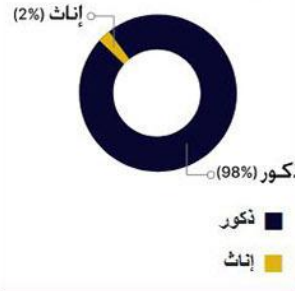

20 إجمالي البحرينيين العاملين في قطاع الأرض

235 إجمالي العاملين في هذا القطاع

المهنة المدرجة في هذا القطاع

عرض جدول تفصيلي

بحريني
وافد

قطاع الثروة البحرية

وافد

704 إجمالي العمالة الوافدة في قطاع الأرض

بحريني

35 إجمالي البحرينيين العاملين في قطاع الأرض

739 إجمالي العاملين في هذا القطاع

المهن المدرجة في هذا القطاع

- اختصاصي في علم الأحياء البحرية
- فني مختبر الأسماك
- اخصائي ثروة سمكية
- مرشد بحري
- باتع سمك

عرض جدول تفصيلي

القطاع المائي

وافد

55 إجمالي العمالة الوافدة في قطاع الأرض

بحريني

13 إجمالي البحرينيين العاملين في قطاع الأرض

68 إجمالي العاملين في هذا القطاع

المهن المدرجة في هذا القطاع

- اختصاصي بظبيعة علم المياه
- مساح مياه
- فني آبار ارتوازية
- منظف مجاري
- اخصائي أول طبقات المياه
- مشغل أول وحدة تحلية المياه

عرض جدول تفصيلي

آخر تحديث: 15 أبريل 2021

- المصدر: الهيئة العامة للتأمينات الاجتماعية
- وزارة العمل والتنمية الاجتماعية
- هيئة تنظيم سوق العمل